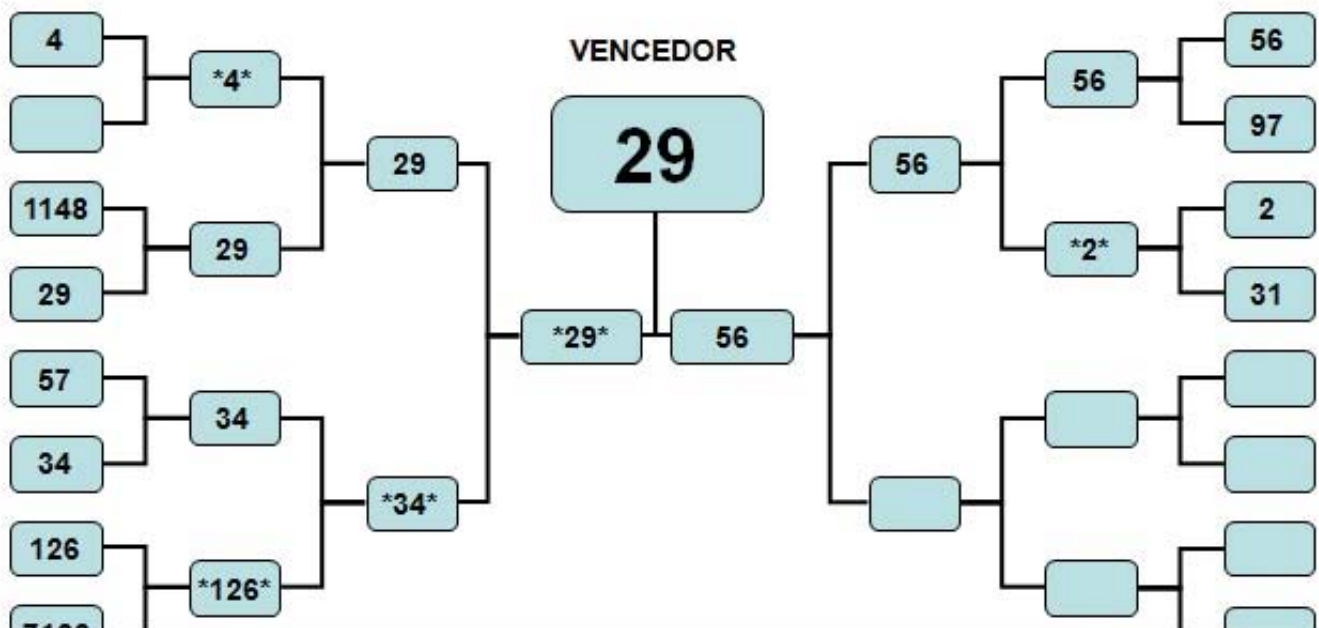

6ª ETAPA DRAG RACE

Resultado final da categoria MM DRAG TRASEIRO

Lista das arrancadas em ordem cronológica

Clique no nome do piloto para visualizar todas as respectivas arrancadas no Mata Mata

MM DT - MM DRAG TRASEIRO

Hora	Num.	Nome do Piloto	Reação	Melhor Arrancada					Bat.
				Parcial 1	Parcial 2	Tempo de Pista	Tempo Total	Vel. Final Km/h	
03:47:51	29	EDMUNDO FERNANDES FILHO	0.310	1.776	4.697	7.193	7.503	146.9	4º
03:47:51	56	JOSE DO NASC. GOLÇALVES FERNANDES	0.031	1.790	5.217	7.876	7.907	147.2	4º
03:32:25	29	EDMUNDO FERNANDES FILHO	0.281	1.761	4.571	6.784	7.065	182.7	3º
03:32:25	34	FABIO ALARCON	0.194	1.725	4.669	6.913	7.107	180.5	3º
03:21:22	56	JOSE DO NASC. GOLÇALVES FERNANDES	0.431	1.774	5.152	7.855	8.286	137.6	2º
03:19:03	34	FABIO ALARCON	0.055	1.810	4.761	7.027	7.082	173.2	2º
03:19:03	126	MARCELO CARDOSO	0.048	1.875	4.878	7.399	7.447	137.0	2º
03:14:45	29	EDMUNDO FERNANDES FILHO	0.035	1.868	4.990	7.577	7.612	146.9	2º
03:14:45	4	ROBERTO	0.165	1.822	4.937	8.751	8.916	72.4	2º
02:59:54	2	MARCO ANTONIO	0.388	2.043	5.312	7.829	8.217	159.8	1º
02:59:54	31	SERGIO GAMA	0.353	2.099	5.529	8.420	8.773	126.2	1º
02:59:04	56	JOSE DO NASC. GOLÇALVES FERNANDES	1.009	2.298	5.775	8.976	9.985	105.3	1º
02:57:22	126	MARCELO CARDOSO	0.261	1.977	5.238	7.854	8.115	136.7	1º
02:57:22	7100	EDER CALOURO	0.178	2.122	6.063	9.269	9.447	106.0	1º
02:56:07	57	LEONARDO IVO KINOP	-0.034	1.881	5.463	8.186	8.152	143.0	1º
02:56:07	34	FABIO ALARCON	0.304	1.721	5.105	8.639	8.943	95.1	1º
02:54:53	1148	OPALA BRANCO	-1.371	5.246	9.281	12.213	10.842	134.2	1º
02:54:53	29	EDMUNDO FERNANDES FILHO	0.205	2.032	6.677	12.168	12.373	63.3	1º
02:53:35	4	ROBERTO	0.314	1.879	4.938	7.597	7.911	134.3	1º